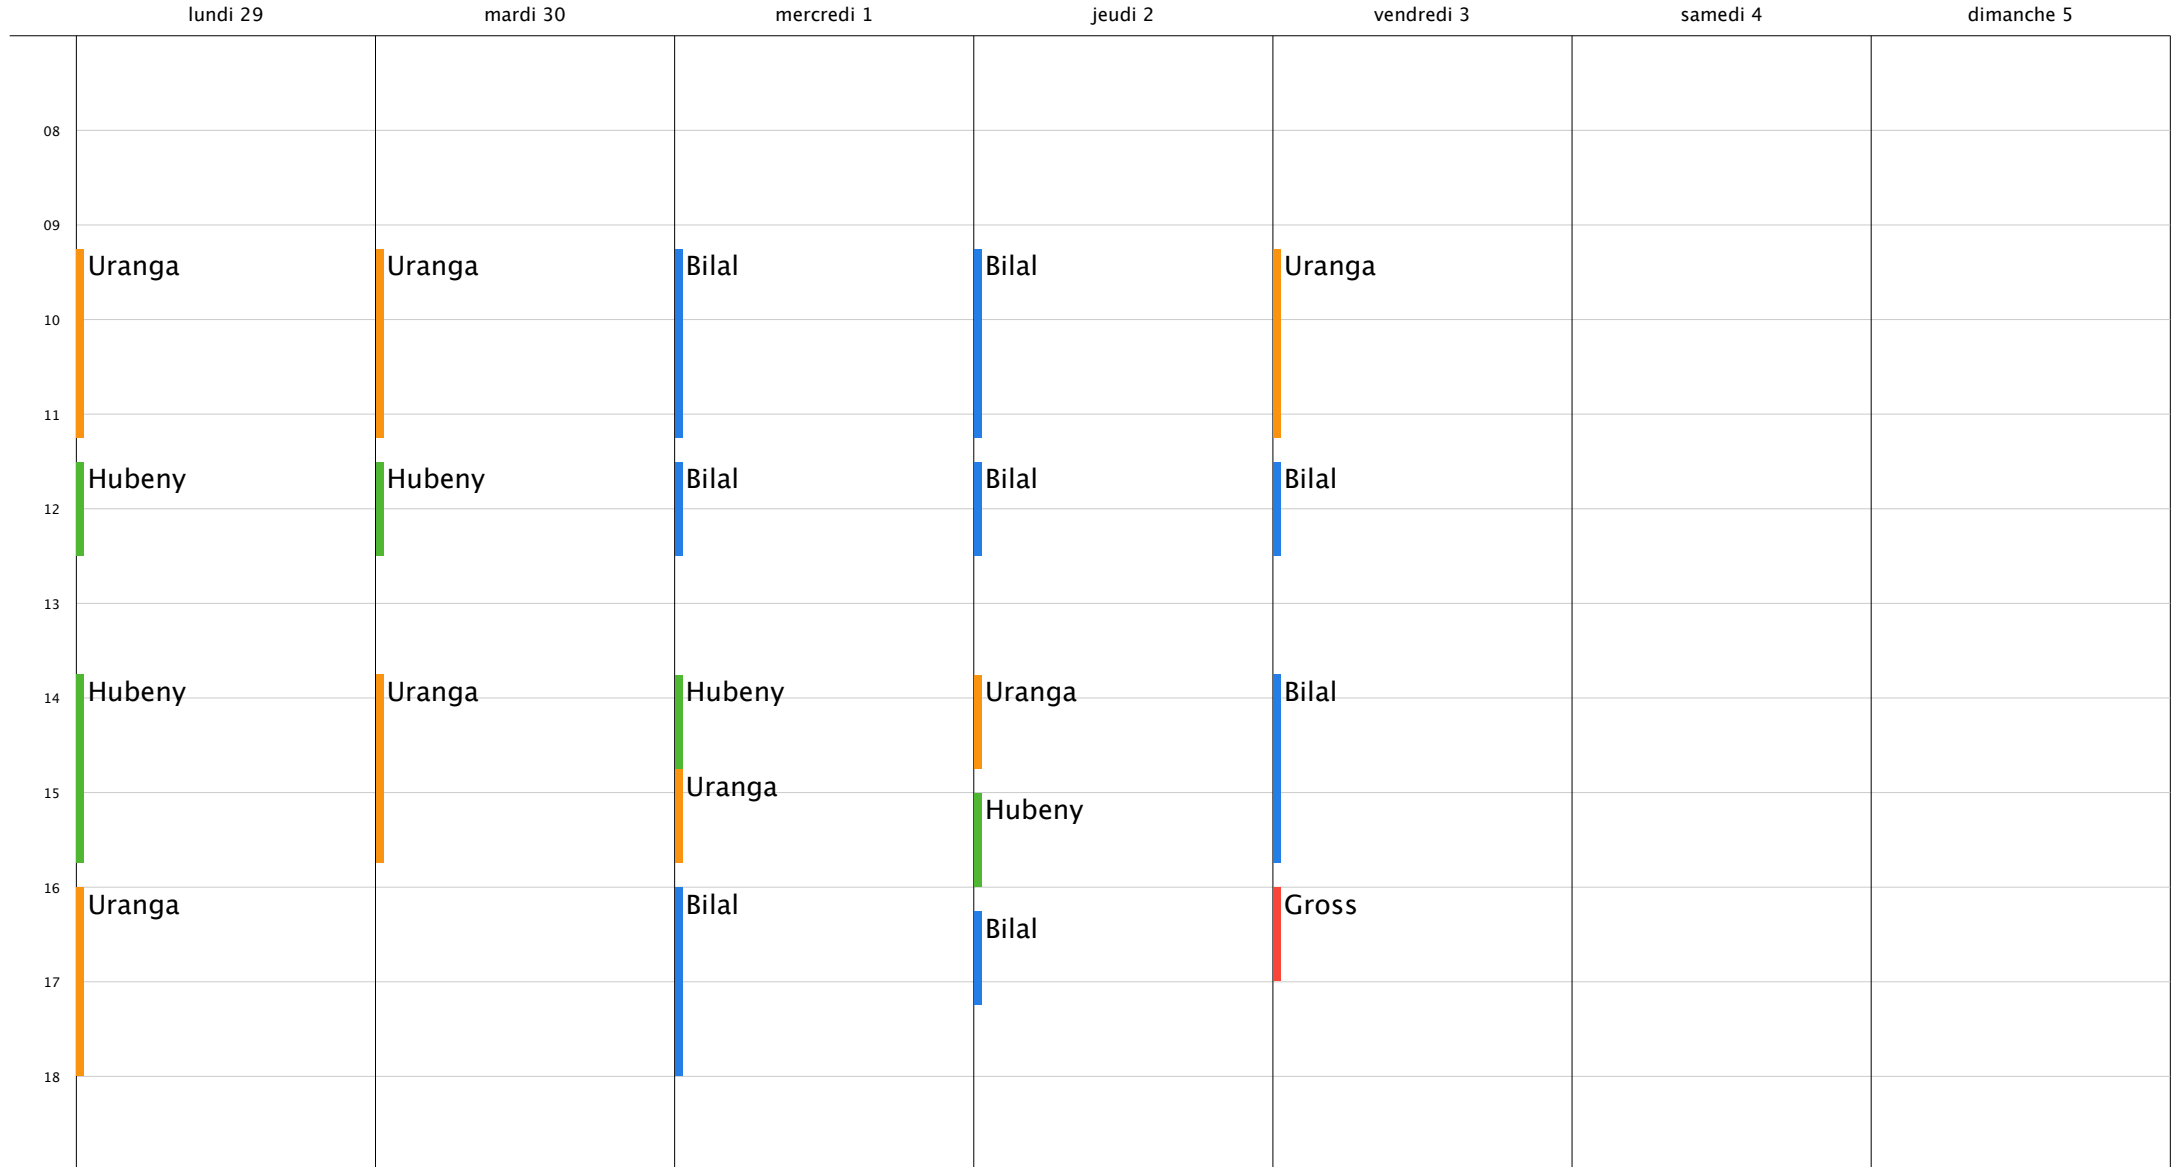

22 septembre to 28 septembre , 2008

Week 38

- Gross
- Uranga
- Hubeny
- Bilal

septembre 2008							octobre 2008						
L	M	M	J	V	S	D	L	M	M	J	V	S	D
1	2	3	4	5	6	7	1	2	3	4	5		
8	9	10	11	12	13	14	6	7	8	9	10	11	12
15	16	17	18	19	20	21	13	14	15	16	17	18	19
22	23	24	25	26	27	28	20	21	22	23	24	25	26
29	30						27	28	29	30	31		

29 septembre to 5 octobre , 2008

Week 39

- Gross
- Uranga
- Hubeny
- Bilal

septembre 2008							octobre 2008						
L	M	M	J	V	S	D	L	M	M	J	V	S	D
1	2	3	4	5	6	7	6	7	8	9	10	11	12
8	9	10	11	12	13	14	13	14	15	16	17	18	19
15	16	17	18	19	20	21	20	21	22	23	24	25	26
22	23	24	25	26	27	28	27	28	29	30	31		
29	30												

6 octobre to 12 octobre , 2008

Week 40

- Gross
- Uranga
- Hubeny
- Bilal

octobre 2008							novembre 2008						
L	M	M	J	V	S	D	L	M	M	J	V	S	D
			1	2	3	4	5					1	2
6	7	8	9	10	11	12	3	4	5	6	7	8	9
13	14	15	16	17	18	19	10	11	12	13	14	15	16
20	21	22	23	24	25	26	17	18	19	20	21	22	23
27	28	29	30	31			24	25	26	27	28	29	30