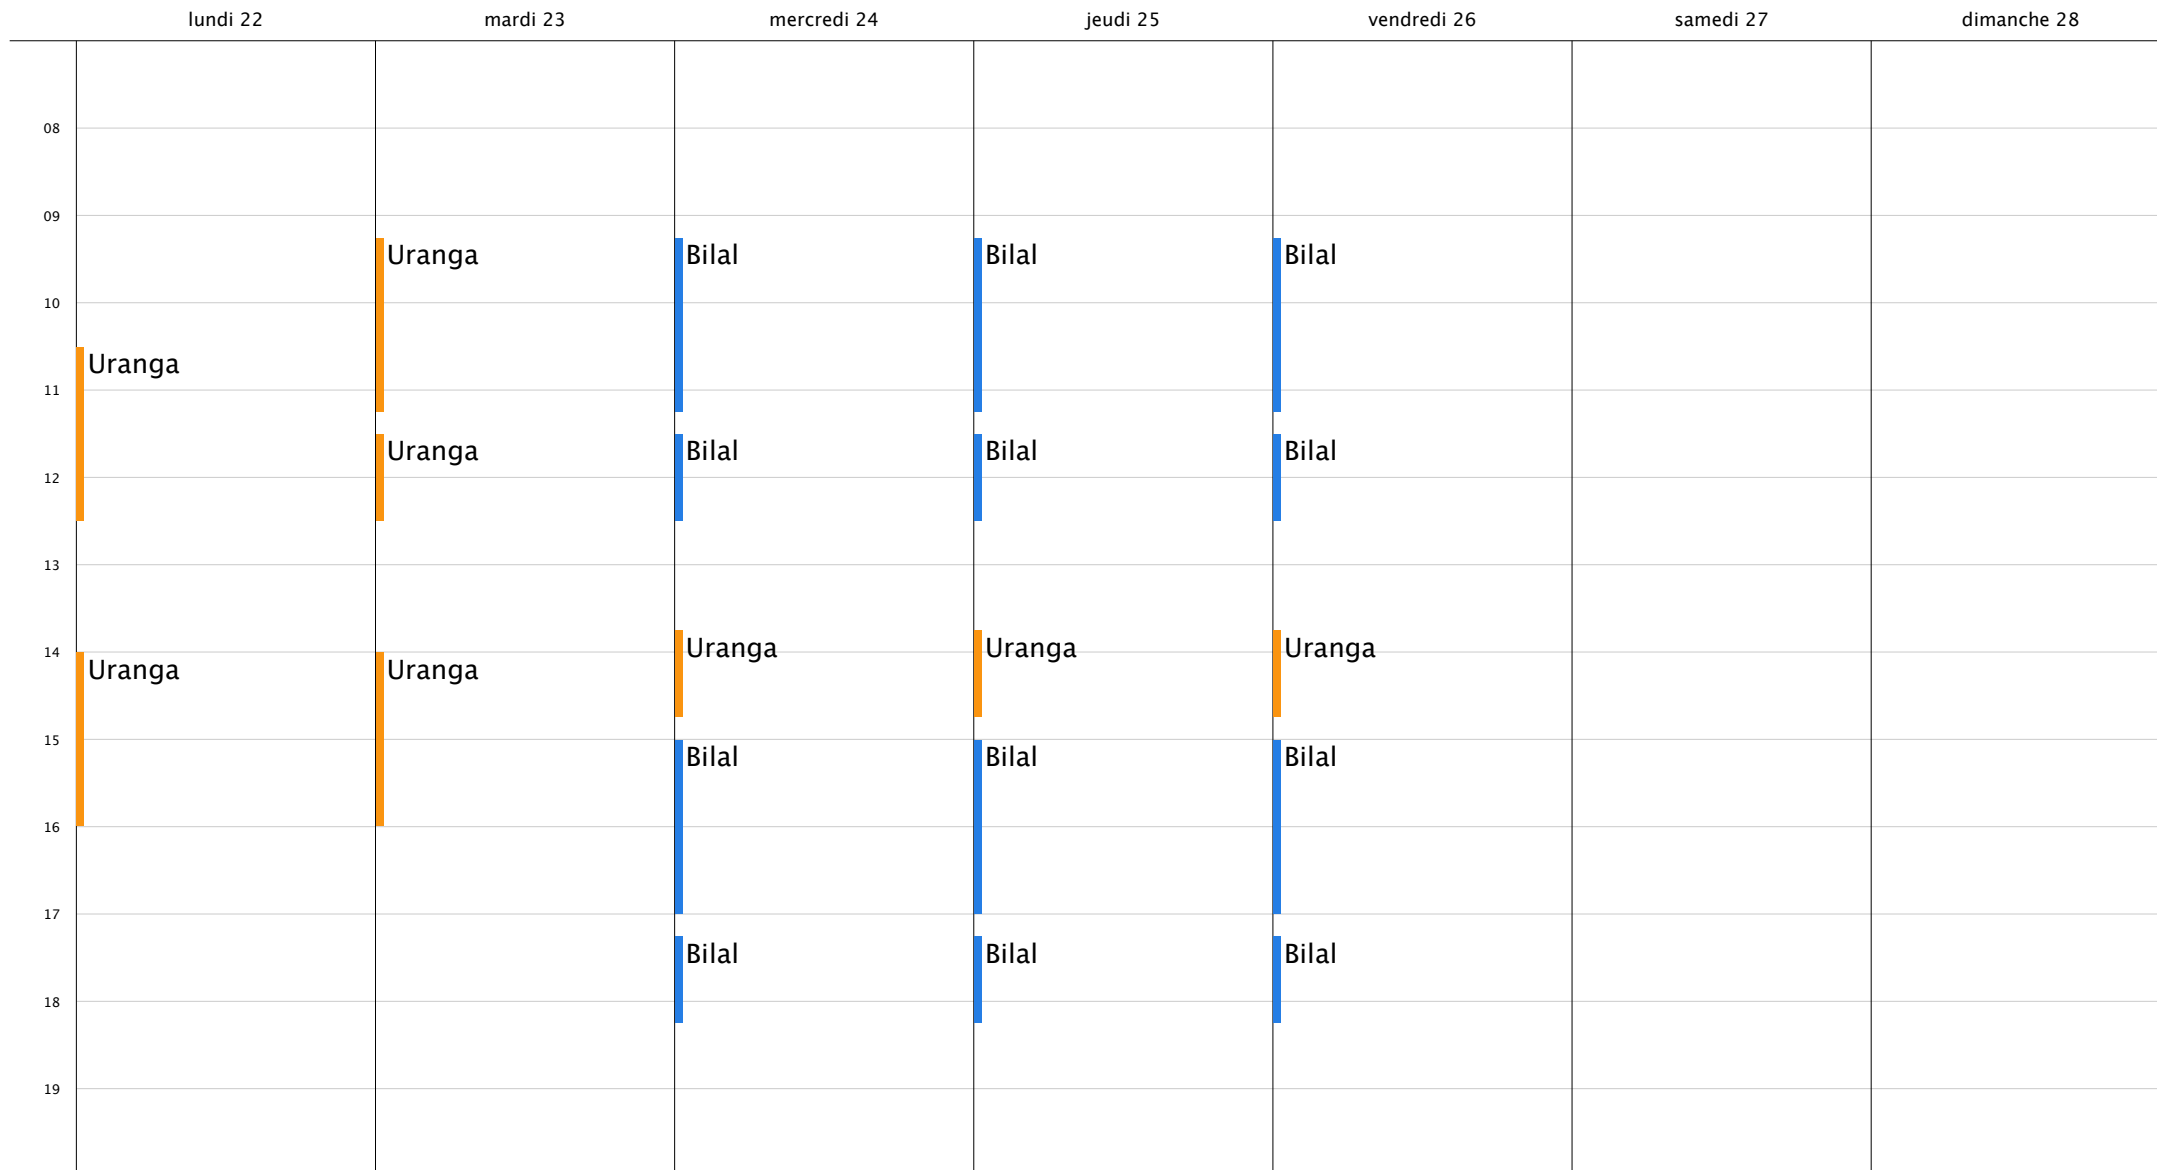

22 septembre to 28 septembre , 2008

Week 38

- Gross
- Uranga
- Hubeny
- Bilal

septembre 2008							octobre 2008						
L	M	M	J	V	S	D	L	M	M	J	V	S	D
1	2	3	4	5	6	7	1	2	3	4	5		
8	9	10	11	12	13	14	6	7	8	9	10	11	12
15	16	17	18	19	20	21	13	14	15	16	17	18	19
22	23	24	25	26	27	28	20	21	22	23	24	25	26
29	30						27	28	29	30	31		

29 septembre to 5 octobre , 2008

Week 39

- Gross
- Uranga
- Hubeny
- Bilal

septembre 2008							octobre 2008						
L	M	M	J	V	S	D	L	M	M	J	V	S	D
1	2	3	4	5	6	7	6	7	8	9	10	11	12
8	9	10	11	12	13	14	13	14	15	16	17	18	19
15	16	17	18	19	20	21	20	21	22	23	24	25	26
22	23	24	25	26	27	28	27	28	29	30	31		
29	30												

6 octobre to 12 octobre , 2008

Week 40

- Gross
- Uranga
- Hubeny
- Bilal

octobre 2008							novembre 2008						
L	M	M	J	V	S	D	L	M	M	J	V	S	D
			1	2	3	4	5					1	2
6	7	8	9	10	11	12	3	4	5	6	7	8	9
13	14	15	16	17	18	19	10	11	12	13	14	15	16
20	21	22	23	24	25	26	17	18	19	20	21	22	23
27	28	29	30	31			24	25	26	27	28	29	30